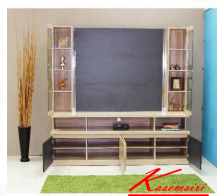

รายการสินค้า 161198017::HT-201

HT-201

- ดีไซน์ ทันสมัย เรียบหรู คุมสีได้
- สีใหม่เหมือนโมเจอร์ มี Texture ผิวสัมผัส 3D
- มีที่เก็บของ สะดวกต่อการใช้งาน โครงสร้างแข็งแรง ทนทาน รับน้ำหนักได้ดี
- ชุด โคมเธียเตอร์วางหรือแขวนทีวีได้ ถึง55"

ชุด โคมเธียเตอร์

PRODUCT CODE : HT-201

HOME THEATER

(ชุด โคมเธียเตอร์)

SIZE : 200 x 50 x 200 cm.

SPEC : PU/ML

หน้าบานแผ่นที่อปและ
แผ่นหลังแขวนทีวี ปิดผิวเมลามีน

AVAILABLE COLORS :

โซลิด/กราไฟท์

ไลทวอร์น/แฟนริค

ชื่อสินค้า : HT-201

หมวดหมู่สินค้า : Sideboards&TV Stands

แบรนด์สินค้า : XCF

รายละเอียด : ตู้วางชุดโคมเธียเตอร์ 200 ซม. หน้าบานแผ่นที่อปและแผ่นหลังแขวนทีวี ปิดผิวเมลามีน
ขนาด2000x500x2000มม. ตู้วางทีวี เอ็กซ์ซีเอฟ

HT-201(ไลท์วอร์น/แฟนริค)

รายละเอียด : ตู้วางชุดโคมเธียเตอร์ 200 ซม. หน้าบานแผ่นที่อปและแผ่นหลังแขวนทีวี ปิดผิวเมลามีน
ขนาด2000x500x2000มม. ตู้วางทีวี เอ็กซ์ซีเอฟ

ราคา 9,400 บาท