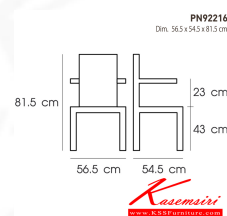

PN92216

Dim. 56.5 x 54.5 x 81.5 cm

color : white

Kasemsiri
www.KSSFurniture.com

ชื่อสินค้า : PN92216

หมวดหมู่สินค้า : Colorful Chairs

แบรนด์สินค้า : PIONEER

รายละเอียด : เก้าอี้เฟชั่น PN92216 Size: 61x49.5x75.5 cm. มีสีเหลือง ฟ้ายาว ดำ เก้าอี้เฟชั่น ไพรโอเนียร์

PN92216

รายละเอียด : เก้าอี้เฟชั่น PN92216 Size: 61x49.5x75.5 cm. มีสีเหลือง ฟ้ายาว ดำ เก้าอี้เฟชั่น ไพรโอเนียร์

ราคา 3,200 บาท

บริษัท เกษมศิริเฟอร์นิเจอร์ จำกัด

เวลาทำการ 9:00-18:00 น. ทุกวันอาทิตย์

โทรศัพท์ : 02-403-1044, 02-403-1055 มือถือ : 083-082-8212