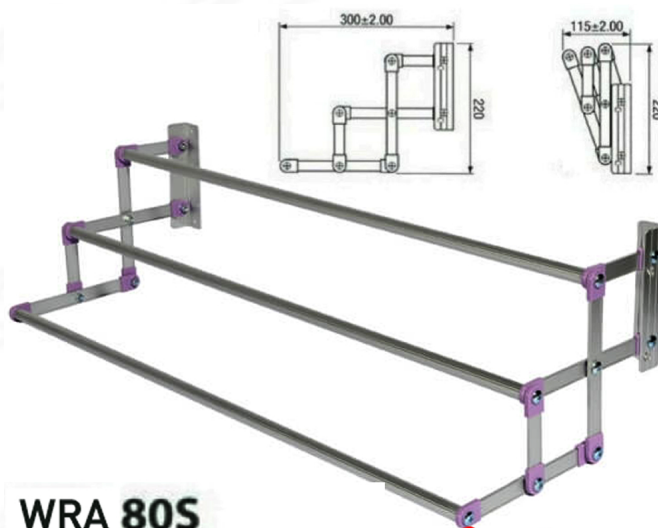

รายการสินค้า 38033::WRA80S(ราวแขวนพับได้ติดผนัง80ซม)

WRA 80S

ราวแขวนพับได้ 80 ซม. สีม่วง
W 82 x L 30 x H 22 cm.
0.71 kgs.

Kasemsiri
www.KSSFurniture.com