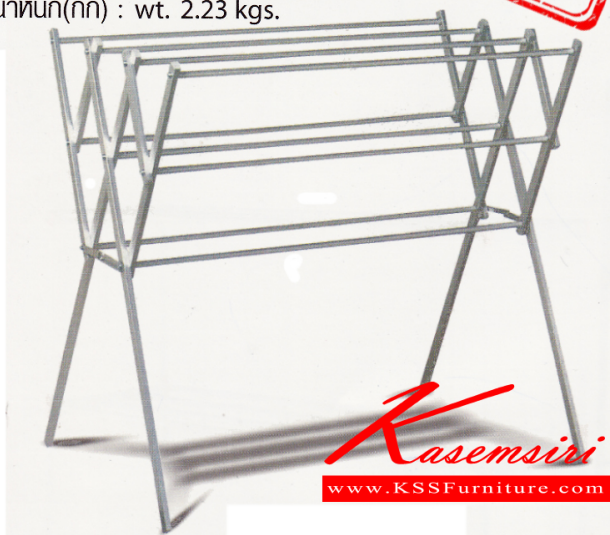

รายการสินค้า 51082::HRA-10409(ราวตากผ้าอลูมิเนียมพับได้)

HRA 10409

ราวตากผ้า NO.49

ขนาด(ซม) : W 63 x L 93 x H 90.5 cm.

น้ำหนัก(กก) : wt. 2.23 kgs.

ชื่อสินค้า : HRA-10409(ราวตากผ้าอลูมิเนียมพับได้)

หมวดหมู่สินค้า : Aluminium Hanging Rails

แบรนด์สินค้า : Sanki

รายละเอียด : ราวตากผ้าอลูมิเนียม NO.49

ขนาด ก630xล930xส905มม. พับเก็บได้

น้ำหนัก 2.23กก. ราวอลูมิเนียม ชั้นกึ่ง

HRA-10409(ราวตากผ้าอลูมิเนียมพับได้)

รายละเอียด : ราวตากผ้าอลูมิเนียม NO.49

ขนาด ก630xล930xส905มม. พับเก็บได้

น้ำหนัก 2.23กก. ราวอลูมิเนียม ชั้นกึ่ง

ราคา 1,300 บาท