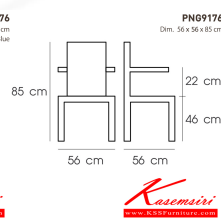

## รายการสินค้า 70091::PNG9176

**PNG9176**

Dim. 56 x 56 x 85 cm

color : Orange

*Kasemsiri*  
www.KSSFurniture.com

**PNG9176**  
Dim. 56 x 56 x 85 cm  
color : Orange

**PNG9176**  
Dim. 56 x 56 x 85 cm  
color : White

**PNG9176**  
Dim. 56 x 56 x 85 cm  
color : Gray

**PNG9176**  
Dim. 56 x 56 x 85 cm  
color : Charcoal

**PNG9176**  
Dim. 56 x 56 x 85 cm  
color : Light Blue

**PNG9176**  
Dim. 56 x 56 x 85 cm

ชื่อสินค้า : PNG9176