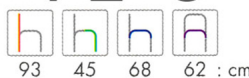

รายการสินค้า 84061::F2-C

F2-C

Kasemsiri
www.KSSFurniture.com

ชื่อสินค้า : F2-C

หมวดหมู่สินค้า : Office Chairs

แบรนด์สินค้า : Forte

รายละเอียด : เก้าอี้สำนักงาน F2-C ขนาด ก620Xล680Xส930 มม. สูงถึงที่นั่ง 450 มม. หุ้มได้2แบบ
ผ้าฝ้าย,หนังเทียม มีกอนโยก ปรับสูงต่ำด้วยระบบโซคแก๊ส ขาขุปโครเมียม (สินค้ารับประกันคุณภาพ 1 ปี
ไม่รวมวัสดุหุ้ม) เก้าอี้สำนักงาน พอร์ต

F2-C(ผ้าฝ้าย)

รายละเอียด : เก้าอี้สำนักงาน F2-C ขนาด ก620Xล680Xส930 มม. สูงถึงที่นั่ง 450 มม. หุ้มผ้าฝ้าย มีกอนโยก
ปรับสูงต่ำด้วยระบบโซคแก๊ส ขาขุปโครเมียม (สินค้ารับประกันคุณภาพ 1 ปี ไม่รวมวัสดุหุ้ม) เก้าอี้สำนักงาน
พอร์ต

ราคา 5,800 บาท