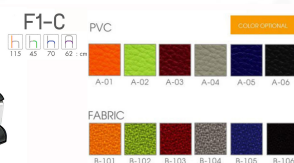

F1-C

ชื่อสินค้า : F1-C

หมวดหมู่สินค้า : Executive Chairs

แบรนด์สินค้า : Forte

รายละเอียด : เก้าอี้ผู้บริหาร F1-C ขนาด ก620Xa700Xa1150 มม. สูงถึงที่นั่ง 450 มม. หุ้มได้2แบบ
ผ้าฝ้าย,หนังเทียม มีกอนโยก ปรับสูงต่ำด้วยระบบโซคแก๊ส ขาชุปโครเมียม (สินค้ารับประกันคุณภาพ 1 ปี
ไม่รวมวัสดุหุ้ม) เก้าอี้ผู้บริหาร พอร์ต