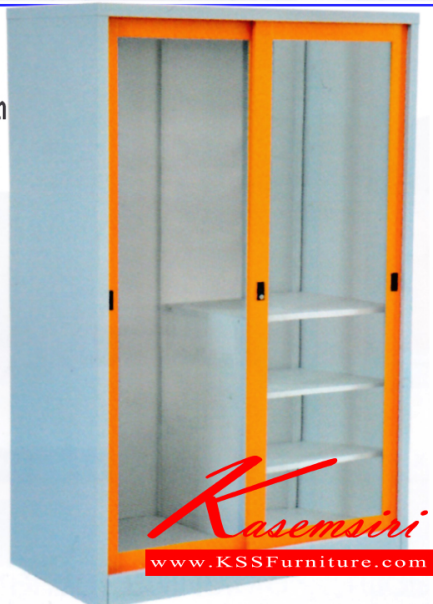

WS4FGL 121.8(W) X 53.4(D) X 183(H) cm.

ตู้เสื้อผ้าเหล็ก 4 ฟุต
บานเลื่อนกระจกใส

WS4FGL 121.8(W) X 53.4(D) X 183(H) cm.

ตู้เสื้อผ้าเหล็ก 4 ฟุต
บานเลื่อนกระจกใส

WS4FGL 121.8(W) X 53.4(D) X 183(H) cm.

ตู้เสื้อผ้าเหล็ก 4 ฟุต
บานเลื่อนกระจกใส

ชื่อสินค้า : WS4FGL(ชั้นข้าง)

หมวดหมู่สินค้า : Steel Wardrobes

แบรนด์สินค้า : Elegant

รายละเอียด : ตู้เสื้อผ้าเหล็กบานเลื่อนกระจกใส สูง 4ฟุต(ชั้นข้าง)ภายในมีราวแขวนฟ้งชายโล่ง

ฟ้งขวามีชั้นวางของ 3 ชั้น ขนาด ก1218xล534xส1830มม. เลือกได้ทั้งสีมาตรฐานและสีพิเศษ ตู้เสื้อผ้าเหล็ก
อีลิแกนต์

WS4FGL(ชั้นข้าง)

รายละเอียด : ตู้เสื้อผ้าเหล็กบานเลื่อนกระจกใส สูง 4ฟุต(ชั้นข้าง)ภายในมีราวแขวนฟ้งชายโล่ง

ฟ้งขวามีชั้นวางของ 3 ชั้น ขนาด ก1218xล534xส1830มม. เลือกได้ทั้งสีมาตรฐานและสีพิเศษ ตู้เสื้อผ้าเหล็ก
อีลิแกนต์

ราคา 9,800 บาท

WS4FGL(ชั้นข้าง)(สีสันพิเศษ)

รายละเอียด : ตู้เสื้อผ้าเหล็กบานเลื่อนกระจกใส สูง 4ฟุต(ชั้นข้าง)ภายในมีราวแขวนฟังก์ชันล็อก ฟังก์ชันวางของ 3 ชั้น ขนาด ก1218xล534xส1830มม. เลือกได้ทั้งสีมาตรฐานและสีสันพิเศษ ตู้เสื้อผ้าเหล็ก อีลิแกนซ์