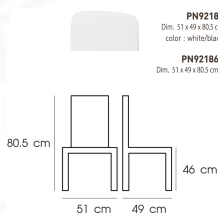

PN92186
Dim. 51 x 49 x 80.5 cm
color - black