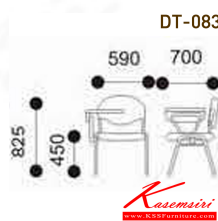

ชื่อสินค้า : DT-083(เหล็ก25ตัวสุดท้าย-PPสีดำ)

หมวดหมู่สินค้า : Lecture Hall Chairs

แบรนด์สินค้า : VC

รายละเอียด : เก้าอี้พลาสติกกลุ่ม VC โครงสีขามีเลคเซอร์เปิด-ปิด โครงขาพ่นสีเทา ขนาด560x600x780มม.

เก้าอี้แลคเซอร์ VC

DT-083(เหล็ก25ตัวสุดท้าย-PPสีดำ)

รายละเอียด : เก้าอี้พลาสติกกลุ่ม VC โครงสีขามีเลคเซอร์เปิด-ปิด โครงขาพ่นสีเทา ขนาด560x600x780มม.

เก้าอี้แลคเซอร์ VC

ราคา 1,000 บาท

เกษมศิริเฟอร์นิเจอร์ KssFurniture.com

เลขที่ 48/5-6 หมู่ที่ 2 ตำบล ปลายบาง อำเภอ บางกรวย จังหวัด นนทบุรี 11130