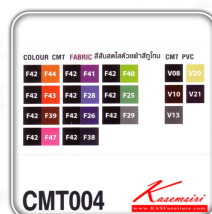

รายการสินค้า 71526610::CMT004C

ชื่อสินค้า : CMT004C

หมวดหมู่สินค้า : Office Chairs

แบรนด์สินค้า : MO-TECH

รายละเอียด : A Mo-Tech office chair with armrest, PVC leather/cotton seat and chrome/plastic base, providing gas-lift adjustable. Dimension (WxDxH) cm : 59x60.5x89-99

CMT004C(PVC-Plastic)

รายละเอียด : A Mo-Tech office chair with armrest, PVC leather seat and plastic base, providing gas-lift adjustable. Dimension (WxDxH) cm : 59x60.5x89-99

ราคา 4,000 บาท