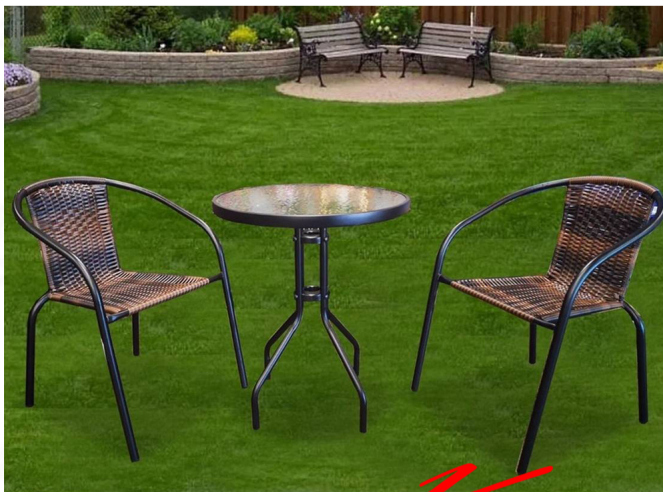

รายการสินค้า 62049::CURVE

CURVE (เคิร์ฟ)

โต๊ะ: W60XD60XH70 CM. เก้าอี้ W56XD55XH76 CM.

Kasemsiri
www.KSSFurniture.com

Kasemsiri
www.KSSFurniture.com

ตัวโต๊ะทำจากเหล็กเคลือบสี
Kasemsiri
www.KSSFurniture.com

ชื่อสินค้า : CURVE

หมวดหมู่สินค้า : Outdoor Side Tables

แบรนด์สินค้า : BESTCHOICE

รายละเอียด : ชุดโต๊ะน้ำชาหวายกระจก 2 ที่นั่ง

กระจกนิรภัยสีใส หวายงานทอมือสีน้ำตาล สวยและแข็งแรง

โต๊ะ ขนาด ก600xล600xส700มม.

เก้าอี้ ขนาด ก560xล550xส760มม.

ชุดโต๊ะแพชั่น ซีเอ็นอาร์

CURVE

รายละเอียด : ชุดโต๊ะน้ำชาหวายกระจก 2 ที่นั่ง

กระจกนิรภัยสีใส หวายงานทอมือสีน้ำตาล สวยและแข็งแรง

โต๊ะ ขนาด ก600xล600xส700มม.

เก้าอี้ ขนาด ก560xล550xส760มม.