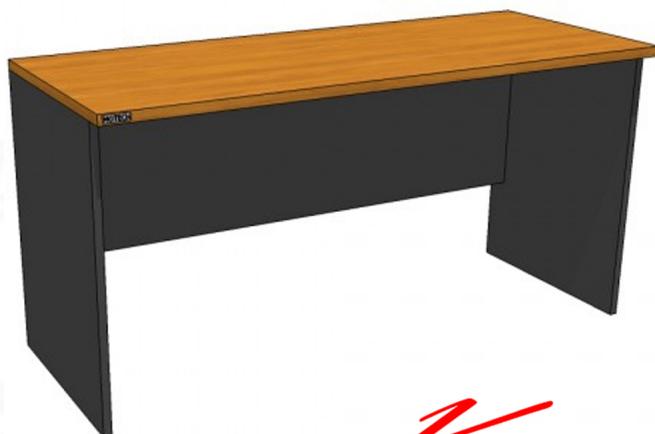

รายการสินค้า 21063::2CF615

2CF615 1500(W) x 600(D) x 750(H) mm.

2CF615 1500(W) x 600(D) x 750(H) mm.

2CF615 1500(W) x 600(D) x 750(H) mm.

2CF615 1500(W) x 600(D) x 750(H) mm.

2CF615 1500(W) x 600(D) x 750(H) mm.

2CF615 1500(W) x 600(D) x 750(H) mm.

คุณลักษณะพิเศษของ MO-TECH

ชื่อสินค้า : 2CF608-615-618-621

หมวดหมู่สินค้า : Conference Tables

แบรนด์สินค้า : MO-TECH

รายละเอียด : A Mo-Tech conference table. Available in 3 colors: Light Grey, Cherry-Dark Grey and Whitewood-Dark Grey

2CF615

รายละเอียด : A Mo-Tech conference table. Dimension (WxDxH) cm : 150x60x75. Available in 3 colors: Light Grey, Cherry-Dark Grey and Whitewood-Dark Grey

ราคา 3,400 บาท