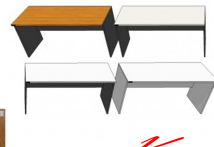

คุณลักษณะพิเศษของ MO-TECH