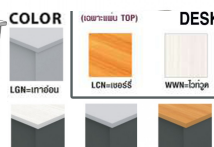

คุณลักษณะพิเศษของ MO-TECH