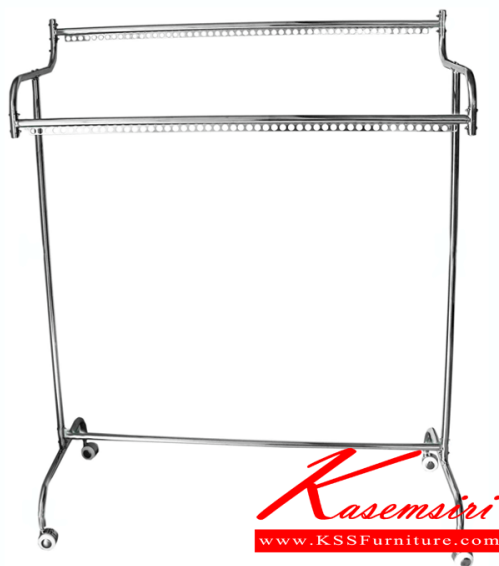

JK-665 ราวคู่ซัลเวอร์ มีล้อ

ชื่อสินค้า : JK-332

หมวดหมู่สินค้า : Stainless Steel Hanging Rails

แบรนด์สินค้า : JK

รายละเอียด : ราวคู่ซัลเวอร์ มีล้อเลื่อน ขนาด 1200x540x150 cm. ราวสแตนเลส เจค

JK-332

รายละเอียด : ราวคู่ซัลเวอร์ มีล้อเลื่อน ขนาด 1200x540x150 cm. ราวสแตนเลส เจค