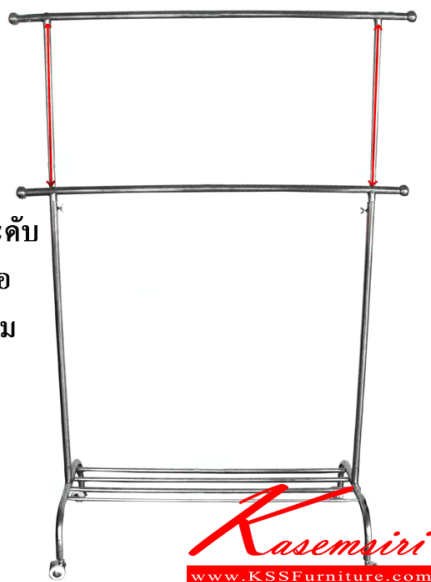

รายการสินค้า 01050::JK-302

JK-302

ราวเดี่ยวปรับระดับ
สูงต่ำได้ มีล้อ
ท่อใหญ่ 25 มม

JK-302

ชื่อสินค้า : JK-302

หมวดหมู่สินค้า : Stainless Steel Hanging Rails

แบรนด์สินค้า : JK

รายละเอียด : ราวเดี่ยวปรับระดับสูงต่ำได้ มีล้อ ท่อใหญ่ 25 มม.

ขนาด 125x50x130 (215) cm. ราวสแตนเลส เจค

JK-302

รายละเอียด : ราวเดี่ยวปรับระดับสูงต่ำได้ มีล้อ ท่อใหญ่ 25 มม.

ขนาด 125x50x130 (215) cm. ราวสแตนเลส เจค

ราคา 2,600 บาท