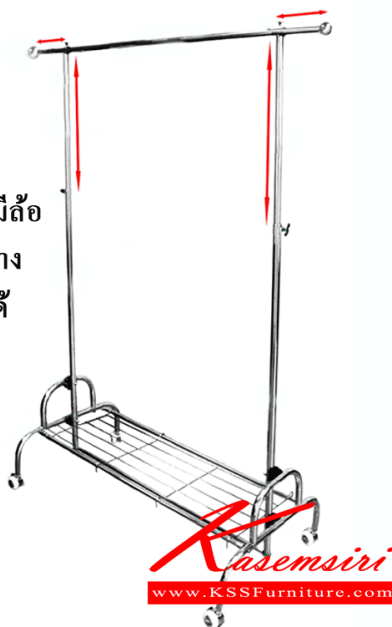

รายการสินค้า 95009::JK-301

JK-301

ราวเดี่ยวเดอลูกซ์มีล้อ
ปรับขยายด้านข้าง
และความสูงได้

ชื่อสินค้า : JK-301

หมวดหมู่สินค้า : Stainless Steel Hanging Rails

แบรนด์สินค้า : JK

รายละเอียด : ราวเดี่ยวเดอลูกซ์ มีล้อ ปรับขยายด้านข้างและความสูงได้ ขนาด 101(121)x51x125(190) cm.

ราวสแตนเลส เจค

JK-301

รายละเอียด : ราวเดี่ยวเดอลูกซ์ มีล้อ ปรับขยายด้านข้างและความสูงได้ ขนาด 101(121)x51x125(190) cm.

ราวสแตนเลส เจค

ราคา 3,200 บาท