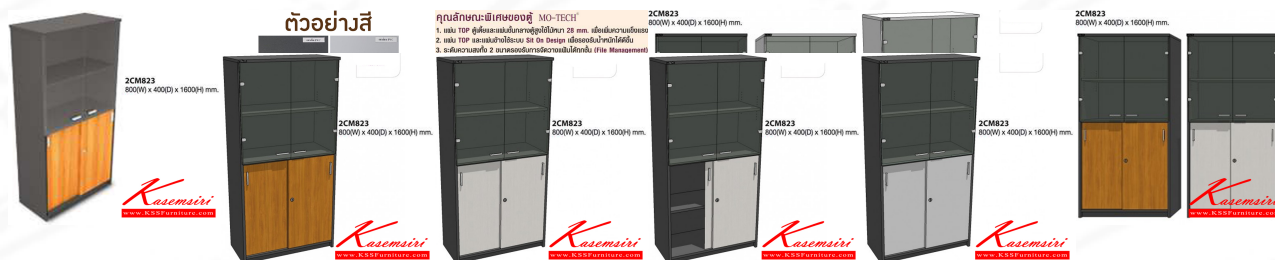

2CM823
800(W) x 400(D) x 1600(H) mm.

Kasemsiri
www.KSSFurniture.com

ชื่อสินค้า : 2CM823

หมวดหมู่สินค้า : Cabinets

แบรนด์สินค้า : MO-TECH

รายละเอียด : A Mo-Tech cabinet with upper double swing glass doors and lower sliding doors.
Dimension (WxDxH) cm : 80x40x160. Available in 3 colors: Light Grey, Cherry-Dark Grey and Whitewood-Dark Grey

2CM823(Light-Grey)

รายละเอียด : A Mo-Tech cabinet with upper double swing glass doors and lower sliding doors.
Dimension (WxDxH) cm : 80x40x160. Available in Light Grey

ราคา 7,500 บาท

2CM823(Cherry-Dark-Grey)

รายละเอียด : A Mo-Tech cabinet with upper double swing glass doors and lower sliding doors.
Dimension (WxDxH) cm : 80x40x160. Available in Cherry-Dark Grey

ราคา 8,400 บาท

2CM823(Whitewood-Dark-Grey)

รายละเอียด : A Mo-Tech cabinet with upper double swing glass doors and lower sliding doors.
Dimension (WxDxH) cm : 80x40x160. Available in Whitewood-Dark Grey