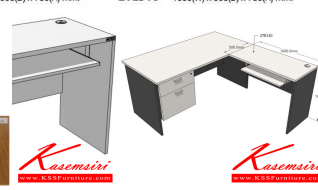

รายการสินค้า 46015::2TR310,2TL310

2TR310 1000(W) x 500(D) x 750(H) mm.

2TL310 1000(W) x 500(D) x 750(H) mm.

ชื่อสินค้า : 2TR-TL310

หมวดหมู่สินค้า : Melamine Office Tables

แบรนด์สินค้า : MO-TECH

รายละเอียด : A Mo-Tech melamine office table with particle topboard, left/right connector, keyboard drawer and height adjustable. Dimension (WxDxH) cm : 100x50x75. Available in 3 colors: Light Grey, Cherry-Dark Grey and Whitewood-Dark Grey

2TL310(Light-Grey)

รายละเอียด : A Mo-Tech melamine office table with particle topboard, left connector, keyboard drawer and height adjustable. Dimension (WxDxH) cm : 100x50x75. Available in Light Grey

ราคา 3,100 บาท