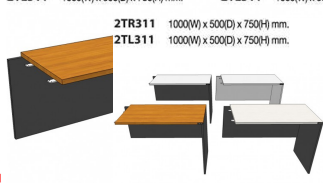

รายการสินค้า 84031::2TL311,2TR311

2TR311 1000(W) x 500(D) x 750(H) mm.

2TL311 1000(W) x 500(D) x 750(H) mm.

ชื่อสินค้า : 2TR-TL311

หมวดหมู่สินค้า : Melamine Office Tables

แบรนด์สินค้า : MO-TECH

รายละเอียด : A Mo-Tech melamine office table with particle topboard, left/right connector and height adjustable. Dimension (WxDxH) cm : 100x50x75. Available in 3 colors: Light Grey, Cherry-Dark Grey and Whitewood-Dark Grey

2TL311(Light-Grey)

รายละเอียด : A Mo-Tech melamine office table with particle topboard, left connector and height adjustable. Dimension (WxDxH) cm : 100x50x75. Available in Light Grey

ราคา 2,400 บาท