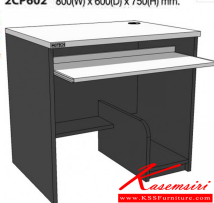

2CP602 800(W) x 600(D) x 750(H) mm.

2CP602 800(W) x 600(D) x 750(H) mm.

2CP602 800(W) x 600(D) x 750(H) mm.

2CP602 800(W) x 600(D) x 750(H) mm.

2CP602 800(W) x 600(D) x 750(H) mm.

คุณลักษณะพิเศษของตู้ MO-TECH[®]

1. ฝา TOP ที่เคลือบเมลามีนสูงถึงมีความหนา 28 มม. เพื่อความแข็งแรง
2. ฝา TOP เคลือบเมลามีน Sit On Design ปลอดภัยไม่ลื่น
3. วัสดุภายในตู้ 2 วัสดุอย่างดีจากเยอรมนี (HPL, Melamine)
4. ฝาหลังตู้มีรูระบายความร้อน

ตัวอย่างสี

ชื่อสินค้า : 2CP602

หมวดหมู่สินค้า : Melamine Office Tables

แบรนด์สินค้า : MO-TECH

รายละเอียด : A Mo-Tech melamine computer table with particle topboard, keyboard drawer, CPU stand and height adjustable. Dimension (WxDxH) cm : 80x60x75. Available in 3 colors: Light Grey, Cherry-Dark Grey and Whitewood-Dark Grey Melamine Office Tables

2CP602(Light-Grey)

รายละเอียด : A Mo-Tech melamine computer table with particle topboard, keyboard drawer, CPU stand and height adjustable. Dimension (WxDxH) cm : 80x60x75. Available in Light Grey Melamine Office Tables