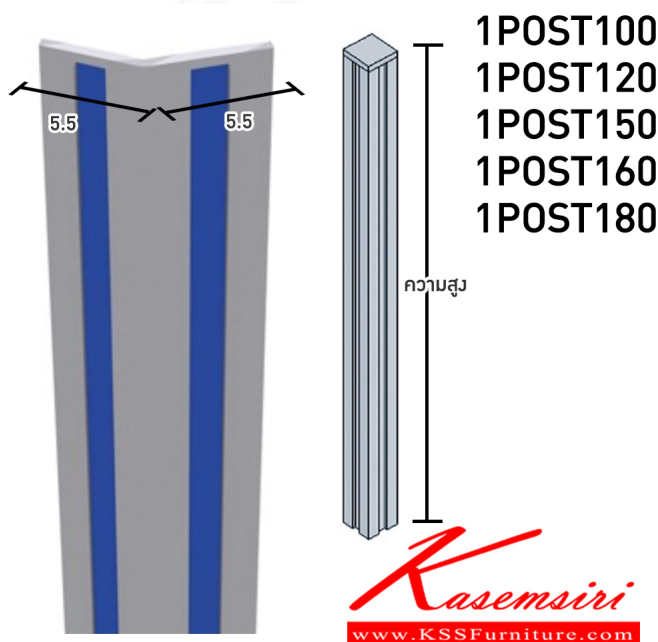

ชื่อสินค้า : 1POST

หมวดหมู่สินค้า : Partition

แบรนด์สินค้า : NAT

รายละเอียด : เสาจบพาร์ทิชั่น ขนาดกว้าง 55 มม. ลึก 55 มม. สูง 1000,1200,1500,1600,1800 มม.

1POST100 (สูง 100 ซม.)

รายละเอียด : เสาจบพาร์ทิชั่น ขนาดกว้าง 55 มม. ลึก 55 มม. สูง 1000 มม.

ราคา 1,100 บาท

1POST120 (สูง 120 ซม.)

รายละเอียด : เสาจบพาร์ทิชั่น ขนาดกว้าง 55 มม. ลึก 55 มม. สูง 1200 มม.

ราคา 1,200 บาท

1POST150 (สูง 150 ซม.)

รายละเอียด : เสาจบพาร์ทิชั่น ขนาดกว้าง 55 มม. ลึก 55 มม. สูง 1500 มม.

ราคา 1,300 บาท

1POST160 (สูง 160 ซม.)

รายละเอียด : เสาจบพาร์ทิชั่น ขนาดกว้าง 55 มม. ลึก 55 มม. สูง 1600 มม.

ราคา 1,400 บาท

1POST180 (สูง 180 ซม.)

รายละเอียด : เสาจบพาร์ทิชั่น ขนาดกว้าง 55 มม. ลึก 55 มม. สูง 1800 มม.