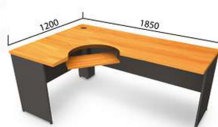

คุณลักษณะพิเศษของโต๊ะทำงาน MO-TECH

Kasemsiri
www.KSSFurniture.com

Kasemsiri
www.KSSFurniture.com

Kasemsiri
www.KSSFurniture.com

COLOR

(เฉพาะแผ่น TOP)

LGN-เทาอ่อน

LGN-เชอร์รี่

WWW-ไวท์วู้ด

WWW-ไวท์วู้ดเข้ม

LGN-เทาเข้ม

LGN-เชอร์รี่เข้ม

LGN-ไวท์วู้ดเข้ม

LGN-ไวท์วู้ดเข้ม

DESK

ตัวอย่างสี

ชื่อสินค้า : 2DC1850

หมวดหมู่สินค้า : Melamine Office Tables

แบรนด์สินค้า : MO-TECH

รายละเอียด : A Mo-Tech melamine office table with particle topboard, keyboard shelf and height adjustable. Dimension (WxDxH) cm : 185x120x75. Available in 3 colors: Light Grey, Cherry-Dark Grey and Whitewood-Dark Grey

2DC1850(Light-Grey)

รายละเอียด : A Mo-Tech melamine office table with particle topboard, keyboard shelf and height adjustable. Dimension (WxDxH) cm : 185x120x75. Available in Light Grey

ราคา 10,600 บาท