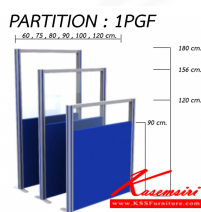

ชื่อสินค้า : 1PGF12(สูง120ซม.)

หมวดหมู่สินค้า : Partition

แบรนด์สินค้า : MONO

รายละเอียด : พาร์ติชั่นแบบครึ่งทึบครึ่งกระจกใส 1 แผ่น พร้อมเสา 1 ข้าง (ความสูง 120 cm. ส่วนทึบ 92 cm รวมปุ่มปรับ กระจก สูง 28 รวมคานบน) ไม่รวมอุปกรณ์เสริม เสาจบ,ขาตั้ง สามารถเลือกสีเฟรมได้ เฟรมสีเทา,เฟรมสีดำ ขนาด กว้าง 60,75,80,90,100,120,126 ซม.

1PGF1260(กว้าง60ซม.)

รายละเอียด : พาร์ติชั่นแบบครึ่งทึบครึ่งกระจกใส 1 แผ่น พร้อมเสา 1 ข้าง (ส่วนทึบ 92 cm รวมปุ่มปรับ กระจก สูง 28 cm. รวมคานบน) ไม่รวมอุปกรณ์เสริม เสาจบ,ขาตั้ง สามารถเลือกสีเฟรมได้ เฟรมสีเทา,เฟรมสีดำ บุผ้าฟ้าย ขนาด ก600xล55xส1200มม.

ราคา 2,800 บาท

1PGF1275(กว้าง75ซม.)

รายละเอียด : พาร์ติชั่นแบบครึ่งทึบครึ่งกระจกใส 1 แผ่น พร้อมเสา 1 ข้าง (ส่วนทึบ 92 cm รวมปุ่มปรับ กระจก สูง 28 cm. รวมคานบน) ไม่รวมอุปกรณ์เสริม เสาจบ,ขาตั้ง สามารถเลือกสีเฟรมได้ เฟรมสีเทา,เฟรมสีดำ บุษัฝ้าาย ขนาด ก750xล55xส1200มม.

ราคา 3,200 บาท

1PGF1280(กว้าง80ซม.)

รายละเอียด : พาร์ติชั่นแบบครึ่งทึบครึ่งกระจกใส 1 แผ่น พร้อมเสา 1 ข้าง (ส่วนทึบ 92 cm รวมปุ่มปรับ กระจก สูง 28 cm. รวมคานบน) ไม่รวมอุปกรณ์เสริม เสาจบ,ขาตั้ง สามารถเลือกสีเฟรมได้ เฟรมสีเทา,เฟรมสีดำ บุษัฝ้าาย ขนาด ก800xล55xส1200มม.