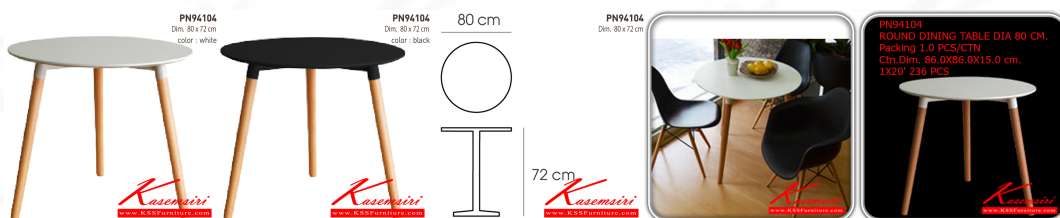

Kasemsiri
KSSFurniture.com

www.kssfurniture.com

Tel : 02-403-1044, 02-403-1055

Mobile : 083-082-8212

Fax : 02-403-1094

Eamil : kssfurntiure2u@hotmail.com

หยุดทุกวันอาทิตย์ เปิด 9.00-18.00

รายการสินค้า 46012::PN94104

PN94104

Dim. 80 x 72 cm

color : white

Kasensiri
www.KSSFurniture.com

ชื่อสินค้า : PN94104

หมวดหมู่สินค้า : Multipurpose Tables

แบรนด์สินค้า : PIONEER

รายละเอียด : โต๊ะอเนกประสงค์ รุ่น PN94104

ROUND DINING TABLE DIA 80 CM.

Packing 1.0 PCS/CTN

Ctn.Dim. 86.0X86.0X15.0 cm.

1X20' 236 PCS

โต๊ะอเนกประสงค์ ไพรโอเนียร์

PN94104

รายละเอียด : โต๊ะอเนกประสงค์ รุ่น PN94104

ROUND DINING TABLE DIA 80 CM.