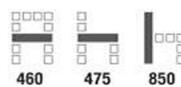

LV-02 เก้าอี้เอนกประสงค์
460(W) x 475(D) x 850(H) mm.

COLOR

ชื่อสินค้า : LV-02

หมวดหมู่สินค้า : Multipurpose Chairs

แบรนด์สินค้า : TAIYO

รายละเอียด : เก้าอี้เอนกประสงค์พนักพิงทำจากพลาสติกPPคุณภาพสูง ขนาด460x500x850มม. มีให้เลือก4สี สีขาว,สีเขียว,สีส้ม,สีเหลือง เก้าอี้เอนกประสงค์ ไทย

LV-02 (สีขาว)

รายละเอียด : เก้าอี้เอนกประสงค์พนักพิงทำจากพลาสติกPPคุณภาพสูง ขนาด460x500x850มม. เก้าอี้เอนกประสงค์ ไทย

ราคา 2,100 บาท

LV-02 (สีเขียว)

รายละเอียด : เก้าอี้เอนกประสงค์พนักพิงทำจากพลาสติกPPคุณภาพสูง ขนาด460x500x850มม.
เก้าอี้เอนกประสงค์ ไทย

ราคา 2,100 บาท

LV-02 (สีส้ม)

รายละเอียด : เก้าอี้เอนกประสงค์พนักพิงทำจากพลาสติกPPคุณภาพสูง ขนาด460x500x850มม.
เก้าอี้เอนกประสงค์ ไทย

ราคา 2,100 บาท

LV-02 (สีเหลือง)

รายละเอียด : เก้าอี้เอนกประสงค์พนักพิงทำจากพลาสติกPPคุณภาพสูง ขนาด460x500x850มม.
เก้าอี้เอนกประสงค์ ไทย