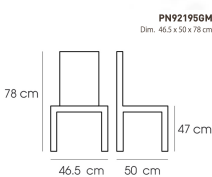

## รายการสินค้า 77044::PN92195GM

**PN92195GM**

Dim. 46.5 x 50 x 78 cm

color : white

*Kasemsiri*  
www.KSSFurniture.com

PN92195GM  
Dim. 46.5 x 50 x 78 cm  
color : white

PN92195GM  
Dim. 46.5 x 50 x 78 cm  
color : walnut

PN92195GM  
Dim. 46.5 x 50 x 78 cm

PN92195GM  
Dim. 46.5x50x78 cm.

ชื่อสินค้า : PN92195GM

หมวดหมู่สินค้า : Colorful Chairs

แบรนด์สินค้า : PIONEER

รายละเอียด : ขนาด465x500x780มม. เก้าอี้แนวทันสมัย โพรโอเนีย

**PN92195GM (white)**

รายละเอียด : ขนาด465x500x780มม. เก้าอี้แนวทันสมัย โพรโอเนีย

ราคา 3,200 บาท

**PN92195GM (walnut)**

เกษมศิริเฟอร์นิเจอร์ KssFurniture.com

เลขที่ 48/5-6 หมู่ที่ 2 ตำบล ปลายบาง อำเภอบางกรวย จังหวัด นนทบุรี 11130