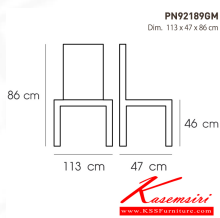

PN92189GM

Dim. 113 x 47 x 86 cm

color : gunmetal

PN92189GM
Dim. 113x47x86 cm
color : gunmetal

PN92189GM
Dim. 113x47x86 cm

PN92189GM

Dim. 113x45x86 cm.

ชื่อสินค้า : PN92189GM

หมวดหมู่สินค้า : Colorful Chairs

แบรนด์สินค้า : PIONEER

รายละเอียด : ขนาด 1130x450x860มม. แก้อั้วแนวทันสมัย ไพโรโอเนีย

PN92189GM

รายละเอียด : ขนาด 1130x450x860มม. แก้อั้วแนวทันสมัย ไพโรโอเนีย

ราคา 4,600 บาท