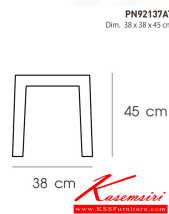

PN92137AT

Dim. 38 x 38 x 45 cm

color : blue

Kasemsiri
www.KSSFurniture.com

PN92137AT
Dim. 38 x 38 x 45 cm
color : blue

PN92137AT
Dim. 38 x 38 x 45 cm
color : black

PN92137AT
Dim. 38 x 38 x 45 cm
color : white

PN92137AT
Dim. 38 x 38 x 45 cm

ชื่อสินค้า : PN92137AT

หมวดหมู่สินค้า : Colorful Chairs

แบรนด์สินค้า : PIONEER

รายละเอียด : ขนาด380x380x450มม. เก้าอี้แนวทันสมัย โปรโอเนีย

PN92137AT (blue)

รายละเอียด : ขนาด380x380x450มม. เก้าอี้แนวทันสมัย โปรโอเนีย

ราคา 1,600 บาท

PN92137AT (black)

รายละเอียด : ขนาด380x380x450มม. เก้าอี้แนวทึนสมัย โปรโอเนีย

ราคา 1,600 บาท

PN92137AT (white)

รายละเอียด : ขนาด380x380x450มม. เก้าอี้แนวทึนสมัย โปรโอเนีย

ราคา 1,600 บาท

บริษัท เกษมศิริเฟอร์นิเจอร์ จำกัด