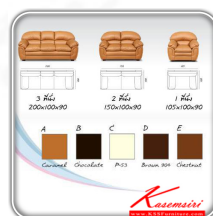

## รายการสินค้า 12900015::Oscar

ชื่อสินค้า : Oscar

หมวดหมู่สินค้า : Large Sofas&Sofa Sets

แบรนด์สินค้า : BESTCHOICE

รายละเอียด : ชุดโซฟา Oscar 1,2,3 ที่นั่ง โครงสร้างไม้จริง หุ้มหนัง PVC คุณภาพส่งออก เบาะ Pocket spring เสริมพองน้ำ มี 5 สี