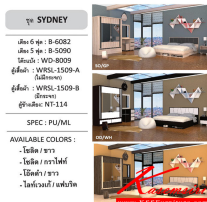

ชุด SYDNEY

เตียง 6 ฟุต : B-6082

เตียง 5 ฟุต : B-5090

โต๊ะแป้ง : WD-8009

ตู้เสื้อผ้า : WRSL-1509-A
(ไม่มีกระจก)

ตู้เสื้อผ้า : WRSL-1509-B
(มีกระจก)

ตู้ข้างเตียง: NT-114

SPEC : PU/ML

AVAILABLE COLORS :

- โขลิค / ขาว
- โขลิค / กราไฟท์
- ไอศด้า / ขาว
- โลโก้เวก / แฟมวิค

ชื่อสินค้า : SYDNEY-SET

หมวดหมู่สินค้า : Bedroom Sets

แบรนด์สินค้า : XCF

รายละเอียด : ชุดห้องนอน SYDNEY_SET ประกอบด้วย

เตียง 5 ฟุต ขนาด ก1570x2090x900มม.

ชุดห้องนอน เคออสอส

ราคา 960 บาท

โต๊ะแป้ง:WD-8009

รายละเอียด : โต๊ะแป้ง ขนาด ก800xล500xส750มม.มีให้เลือก 2 สี (สีโอ๊คขาว,สีคานูซีโน้ขาว)
ชุดห้องนอน เคออสอส

ราคา 3,700 บาท

เตียง5ฟุต:B-5059-

รายละเอียด : เตียง 5 ฟุต มีลิ้นชัก และช่องเก็บของขนาด ก1570xล2090xสูง900มม.มีให้เลือก 2 สี
(สีโอ๊คขาว,สีคานูซีโน้ขาว)
ชุดห้องนอน เคออสอส

ราคา 18,300 บาท

SYDNEY-(SET)เตียง6ฟุต

รายละเอียด : ชุดห้องนอน SYDNEY_SET6F ประกอบด้วย

เตียง 6 ฟุต ขนาด ก1860x2090x900มม.

ตู้หัวเตียง ขนาด ก450xล400xส450มม.

โต๊ะแป้ง ขนาด ก800xล500xส750มม.

ตู้เสื้อผ้าบานเลื่อนกระจก ขนาด ก1500xล600xส2000มม. ชุดห้องนอน เคออสอส