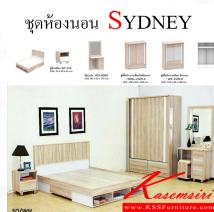

ชุด SYDNEY

เตียง 6 ฟุต : B-6082

เตียง 5 ฟุต : B-5090

โต๊ะแป้ง : WD-8009

ตู้เสื้อผ้า : WRSL-1509-A
(ไม่มีกระจก)

ตู้เสื้อผ้า : WRSL-1509-B
(มีกระจก)

ตู้ข้างเตียง: NT-114

SPEC : PU/ML

AVAILABLE COLORS :

- โขลิค / ขาว
- โขลิค / กราไฟท์
- ไอศด้า / ขาว
- โลโก้เวก / แฟมวิค

ชื่อสินค้า : SYDNEY-SET

หมวดหมู่สินค้า : Bedroom Sets

แบรนด์สินค้า : XCF

รายละเอียด : ชุดห้องนอน SYDNEY_SET ประกอบด้วย

เตียง 5 ฟุต ขนาด ก1570x2090x900มม.

ชุดห้องนอน เคออสอส

ราคา 960 บาท

โต๊ะแป้ง:WD-8009

รายละเอียด : โต๊ะแป้ง ขนาด ก800xล500xส750มม.มีให้เลือก 2 สี (สีโอ๊คขาว,สีคานูซีโน้ขาว)
ชุดห้องนอน เคออสอส

ราคา 3,700 บาท

เตียง5ฟุต:B-5059-

รายละเอียด : เตียง 5 ฟุต มีลิ้นชัก และช่องเก็บของขนาด ก1570xล2090xสูง900มม.มีให้เลือก 2 สี
(สีโอ๊คขาว,สีคานูซีโน้ขาว)
ชุดห้องนอน เคออสอส

ราคา 5,700 บาท

เตียง6ฟุต:B-6082

รายละเอียด : เตียง 6 ฟุต มีลิ้นชัก และช่องเก็บของ ขนาด ก1860xล2090xสูง900มม.มีให้เลือก 2 สี
(สีโอ๊คขาว,สีคานูซีโน้ขาว)
ชุดห้องนอน เคออสอส

ราคา 5,800 บาท

ตู้เสื้อผ้า:WRSL-1809