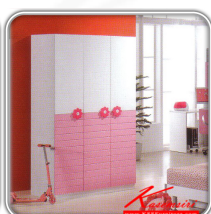

Kasemsiri
KSSFurniture.com

www.kssfurniture.com

Tel : 02-403-1044, 02-403-1055

Mobile : 083-082-8212

Fax : 02-403-1094

Email : kssfurniture2u@hotmail.com

หยุดทุกวันอาทิตย์ เปิด 9.00-18.00

รายการสินค้า 864410000::BedroomSet-Moel-839

ชื่อสินค้า : BedroomSet-Moel-839

หมวดหมู่สินค้า : Bedroom Sets

แบรนด์สินค้า : Mee Style

รายละเอียด : ชุดห้องนอน Moel-839 Modern Style Hi-Gloss

ประกอบด้วย

- 1.เตียง 5 ฟุต (ไม่รวมที่นอน) ขนาด ก1580xล2050xส960มม.
- 2.ตู้เสื้อผ้า 3 บานเปิด ขนาด ก1200xล560xส1970มม.
- 3.โต๊ะหนังสือ+เก้าอี้ ขนาด ก1210xล1210xส1910มม.
- 4.ตู้หัวเตียง ขนาด ก440xล400xส460 มม. ชุด

BedroomSet-Moel-839

รายละเอียด : ชุดห้องนอน Moel-839 Modern Style Hi-Gloss

ประกอบด้วย

- 1.เตียง 5 ฟุต (ไม่รวมที่นอน) ขนาด ก1580xล2050xส960มม.

- 2.ตู้เสื้อผ้า 3 บานเปิด ขนาด ก1200xล560xส1970มม.
- 3.โต๊ะหนังสือ+เก้าอี้ ขนาด ก1210xล1210xส1910มม.
- 4.ตู้หัวเตียง ขนาด ก440xล400xส460 มม. ชุด