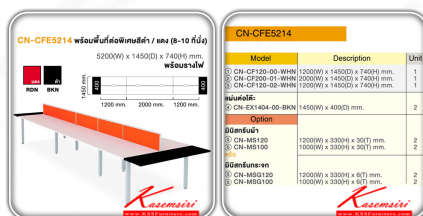

ชื่อสินค้า : CN-CFE5214

หมวดหมู่สินค้า : Office desk Sets

แบรนด์สินค้า : TAIYO

รายละเอียด : ชุดแบบเวิร์คสเตชัน-สถานีทำงาน (Work Station) HYBRIDA ขนาด5200x1450x740มม. พร้อมรางไฟ ชุดโต๊ะทำงาน ไทย

CN-CFE5214(มินิสกรีนกระจก)