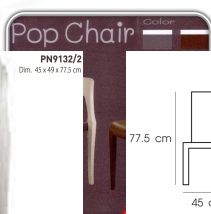

## รายการสินค้า 23027::PN9132/2(กล่องละ4ตัว)

**PN9132/2**

Dim. 45 x 49 x 77.5 cm

Grey | White / Charcoal | White /

Brown | White / Green | White

*Kasemsiri*  
www.KSSFurniture.com

PN9132/2  
Color : brow-white  
Size: 48x55x77.5 cm.

ชื่อสินค้า : PN9132/2(กล่องละ4ตัว)

หมวดหมู่สินค้า : Colorful Chairs

แบรนด์สินค้า : PIONEER

รายละเอียด : เก้าอี้แฟชั่น มีพนักพิง ขนาด ก480xล550xส770มม. มี 6 แบบ เก้าอี้แฟชั่น ไพรโอเนีย

**PN9132/2(กล่องละ4ตัว)**

รายละเอียด : เก้าอี้แฟชั่น มีพนักพิง ขนาด ก480xล550xส770มม. มี 6 แบบ เก้าอี้แฟชั่น ไพรโอเนีย

ราคา 4,100 บาท

บริษัท เกษมศิริเฟอร์นิเจอร์ จำกัด

เวลาทำการ 9:00-18:00 น. ทุกวันอาทิตย์

โทรศัพท์ : 02-403-1044, 02-403-1055 มือถือ : 083-082-8212