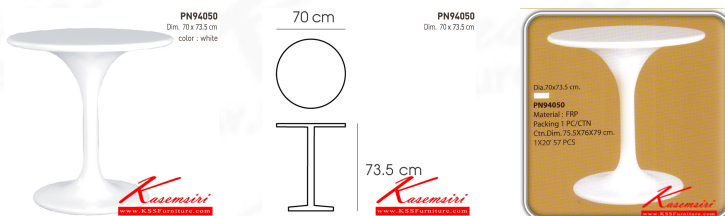

PN94050

Dim. 70 x 73.5 cm

color : white

Kasemsiri
www.KSSFurniture.com

ชื่อสินค้า : PN94050

หมวดหมู่สินค้า : Modern Tables

แบรนด์สินค้า : PIONEER

รายละเอียด : โต๊ะแฟชั่น เอนกประสงค์ สีขาว ขนาด ก700xล700xส735มม. โต๊ะแฟชั่น ไพรโอเนีย

PN94050

รายละเอียด : โต๊ะแฟชั่น เอนกประสงค์ สีขาว ขนาด ก700xล700xส735มม. โต๊ะแฟชั่น ไพรโอเนีย

ราคา 7,900 บาท

บริษัท เกษมศิริเฟอร์นิเจอร์ จำกัด

เวลาทำการ 9:00-18:00 น. ทุกวันอาทิตย์

โทรศัพท์ : 02-403-1044, 02-403-1055 มือถือ : 083-082-8212