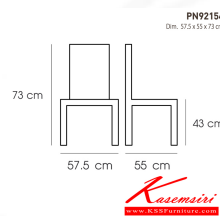

## รายการสินค้า 98084::PN92154

**PN92154**

Dim. 57.5 x 55 x 73 cm

color : wood

*Kasemsiri*  
www.KSSFurniture.com

PN92154  
Dim. 57.5 x 55 x 73 cm  
color - wood

PN92154  
Dim. 57.5 x 55 x 73 cm  
color - black

PN92154  
Dim. 57.5 x 55 x 73 cm  
color - white

PN92154  
Dim. 57.5 x 55 x 73 cm

ชื่อสินค้า : PN92154

หมวดหมู่สินค้า : Colorful Chairs

แบรนด์สินค้า : PIONEER

รายละเอียด : ดีไซน์สวยงาม มีความแข็งแรง ทนทาน ใช้ตกแต่งบ้านได้เป็นอย่างดี  
ให้ความสวยงามตามแบบฉบับที่เจ้าของบ้านต้องการ เหมาะกับการใช้งานภายในอาคาร ตัวโครงเป็นไม้  
ที่นั่งเป็นเชือกถ้อยอย่างแน่นหนา