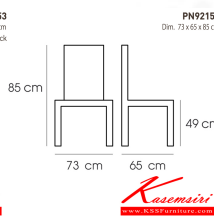

PN92153

Dim. 73 x 65 x 85 cm

color : white

ชื่อสินค้า : PN92153

หมวดหมู่สินค้า : Colorful Chairs

แบรนด์สินค้า : PIONEER

รายละเอียด : เก้าอี้แฟชั่น เอนกประสงค์ Body ผ้า ขาไม้ ขนาด ก730xล650xส850มม. มี 3แบบ สีดำ,สีขาว,สีน้ำตาล เก้าอี้แฟชั่น โพรโอนีย์

PN92153(ดำ)

รายละเอียด : เก้าอี้แฟชั่น เอนกประสงค์ Body ผ้า ขาไม้ ขนาด ก730xล650xส850มม. มี 3แบบ สีดำ,สีขาว,สีน้ำตาล เก้าอี้แฟชั่น โพรโอนีย์

ราคา 4,800 บาท

PN92153(ขาว)

รายละเอียด : เก้าอี้เฟชั่น เอนกประสงค์ Body ผ้า ขาไม้ ขนาด ก730xล650xส850มม. มี 3แบบ สีดำ,สีขาว,สีน้ำตาล เก้าอี้เฟชั่น ไพรโอเนีย

ราคา 4,800 บาท

PN92153(น้ำตาล)

รายละเอียด : เก้าอี้เฟชั่น เอนกประสงค์ Body ผ้า ขาไม้ ขนาด ก730xล650xส850มม. มี 3แบบ สีดำ,สีขาว,สีน้ำตาล เก้าอี้เฟชั่น ไพรโอเนีย

ราคา 4,800 บาท

บริษัท เกษมศิริเฟอร์นิเจอร์ จำกัด