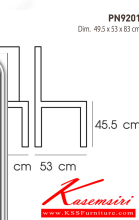

PN9201
Dim. 49.5 x 53 x 83 cm