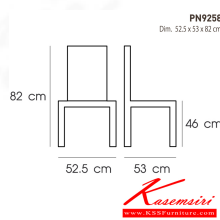

PN9258

Dim. 52.5 x 53 x 82 cm

color : red

Kasemsiri
www.KSSFurniture.com

ชื่อสินค้า : PN9258(กล่องละ4ตัว)

หมวดหมู่สินค้า : Colorful Chairs

แบรนด์สินค้า : PIONEER

รายละเอียด : เก้าอี้แฟชั่น อเนกประสงค์ ตัวพลาสติก ขาเหล็ก(Metal Chrome) ขนาด ก540xล520xส850มม. มี 3 แบบ สีขาวล้วน,สีแดงล้วน,สีดำล้วน เก้าอี้แฟชั่น โพรโอบีเนีย

PN9258(กล่องละ4ตัว)

รายละเอียด : เก้าอี้แฟชั่น อเนกประสงค์ ตัวพลาสติก ขาเหล็ก(Metal Chrome) ขนาด ก540xล520xส850มม. มี 3 แบบ สีขาวล้วน,สีแดงล้วน,สีดำล้วน เก้าอี้แฟชั่น โพรโอบีเนีย

สอบถามราคา

เกษมศิริเฟอร์นิเจอร์ KssFurniture.com