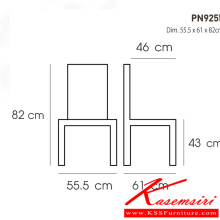

## รายการสินค้า 98020::PN9255

**PN9255**

Dim. 55.5 x 61 x 82cm

color : white

ชื่อสินค้า : PN9255

หมวดหมู่สินค้า : Colorful Chairs

แบรนด์สินค้า : PIONEER

รายละเอียด : เก้าอี้เฟชั่น อลูมิเนียม MATALIC มีพนักพิง ก560xล580xส820มม. สีขาว,สีดำ,สีดำ-ดำ  
เก้าอี้เฟชั่น ไพรโอเนีย

### PN9255(สีขาว)

รายละเอียด : เก้าอี้เฟชั่น อลูมิเนียม MATALIC มีพนักพิง ก560xล580xส820มม. สีขาว เก้าอี้เฟชั่น ไพรโอเนีย

ราคา 4,400 บาท

### PN9255 (สีดำ)

รายละเอียด : เก้าอี้เฟชั่น อลูมิเนียม MATALIC มีพนักพิง ก560xล580xส820มม. สีดำ เก้าอี้เฟชั่น โพรโอบี

ราคา 4,400 บาท

### PN9255 (สีดำ-ดำ)

รายละเอียด : เก้าอี้เฟชั่น อลูมิเนียม MATALIC มีพนักพิง ก560xล580xส820มม. สีดำ-ดำ เก้าอี้เฟชั่น โพรโอบี

ราคา 4,400 บาท

บริษัท เกษมศิริเฟอร์นิเจอร์ จำกัด

เวลาทำการ 9:00-18:00 น. ทุกวันอาทิตย์