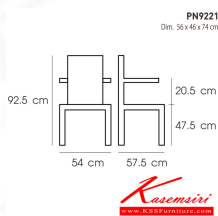

PN9221
Dim. 56 x 46 x 74 cm
color : black

ชื่อสินค้า : PN9221

หมวดหมู่สินค้า : Colorful Chairs

แบรนด์สินค้า : PIONEER

รายละเอียด : เก้าอี้แฟชั่น Material PC มีที่พนักแขน ขนาด ก530xล566xส925มม. มี3แบบ สีขาว,สีดำ,สีใส
เก้าอี้แฟชั่น ไพรโอเนียร์

PN9221 (สีขาว)

รายละเอียด : เก้าอี้แฟชั่น Material PC มีที่พนักแขน ขนาด ก530xล566xส925มม. สีขาว เก้าอี้แฟชั่น ไพรโอเนียร์

ราคา 3,200 บาท

PN9221 (สีใส)