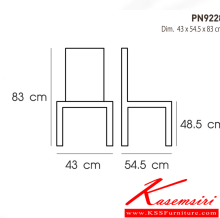

## รายการสินค้า 66063::PN9228

**PN9228**

Dim. 43 x 54.5 x 83 cm

color :charcoal

*Kasemsiri*  
www.KSSFurniture.com

PN9228  
Dim. 43 x 54.5 x 83 cm  
color :charcoal

PN9228  
Dim. 43 x 54.5 x 83 cm  
color : white

PN9228  
Dim. 43 x 54.5 x 83 cm  
color : black

PN9228  
Dim. 43 x 54.5 x 83 cm

ชื่อสินค้า : PN9228

หมวดหมู่สินค้า : Colorful Chairs

แบรนด์สินค้า : PIONEER

รายละเอียด : เก้าอี้แฟชั่น อเนกประสงค์ Material PP LDPE ขนาด ก415xล415xส825มม. สี ขาว,ดำ,ชาร์โคล  
เก้าอี้แฟชั่น ไพรโอเนีย

### PN9228 (white)

รายละเอียด : เก้าอี้แฟชั่น อเนกประสงค์ Material PP LDPE ขนาด ก415xล415xส825มม. สี ขาว เก้าอี้แฟชั่น  
ไพรโอเนีย

ราคา 2,200 บาท

### PN9228 (black)

รายละเอียด : เก้าอี้เฟชั่น อเนกประสงค์ Material PP LDPE ขนาด ก415xล415xส825มม. สี ดำ เก้าอี้เฟชั่น  
ไพรโอเนีย

ราคา 2,200 บาท