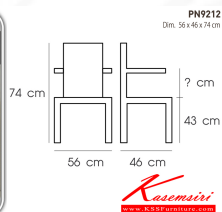

PN9212
Dim. 56 x 46 x 74 cm

74 cm
? cm
43 cm
56 cm 46 cm

ชื่อสินค้า : PN9212

หมวดหมู่สินค้า : Colorful Chairs

แบรนด์สินค้า : PIONEER

รายละเอียด : เก้าอี้แฟชั่น มีที่พนักแขน สีขาว ขนาด ก560xล460xส740มม. เก้าอี้แฟชั่น ไพรโอเนียร์

PN9212

รายละเอียด : เก้าอี้แฟชั่น มีที่พนักแขน สีขาว ขนาด ก560xล460xส740มม. เก้าอี้แฟชั่น ไพรโอเนียร์

ราคา 2,200 บาท