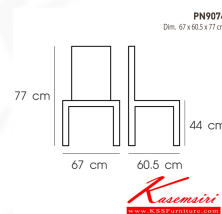

PN9074

Dim. 67 x 60.5 x 77 cm

color : green

PN9074
Dim. 67 x 60.5 x 77 cm
color : green

PN9074
Dim. 67 x 60.5 x 77 cm
color : gray

PN9074
Dim. 67 x 60.5 x 77 cm
color : white

PN9074
Dim. 67 x 60.5 x 77 cm
color : orange

PN9074
Dim. 67 x 60.5 x 77 cm

ชื่อสินค้า : PN9074

หมวดหมู่สินค้า : Colorful Chairs

แบรนด์สินค้า : PIONEER

รายละเอียด : เก้าอี้แฟชั่น Material PP ขนาด ก550xล560xส765มม. มี 4 แบบ สีขาว,เขียว,ส้ม,เทา เก้าอี้แฟชั่น โพรโอเนีย

PN9074

รายละเอียด : เก้าอี้แฟชั่น Material PP ขนาด ก550xล560xส765มม. มี 4 แบบ สีขาว,เขียว,ส้ม,เทา เก้าอี้แฟชั่น โพรโอเนีย

ราคา 2,200 บาท

เกษมศิริเฟอร์นิเจอร์ KssFurniture.com

เลขที่ 48/5-6 หมู่ที่ 2 ตำบล ปลายบาง อำเภอ บางกรวย จังหวัด นนทบุรี 11130