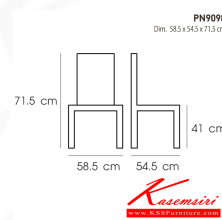

## รายการสินค้า 59057::PN9098

**PN9098**

Dim. 58.5 x 54.5 x 71.5 cm

color : red

**PN9098**  
Dim. 58.5 x 54.5 x 71.5 cm  
color - red

**PN9098**  
Dim. 58.5 x 54.5 x 71.5 cm  
color - white

**PN9098**  
Dim. 58.5 x 54.5 x 71.5 cm  
color - black

**PN9098**  
Dim. 58.5 x 54.5 x 71.5 cm  
color - green

**PN9098**  
Dim. 58.5 x 54.5 x 71.5 cm

ชื่อสินค้า : PN9098

หมวดหมู่สินค้า : Colorful Chairs

แบรนด์สินค้า : PIONEER

รายละเอียด : เก้าอี้โมเดิร์น LOVELY CHAIR ขนาด ก570xล540xส720 มม. มี 4 แบบ สีขาว,เขียว,แดง,ดำ  
เก้าอี้แฟชั่น ไพโรเนีย

### PN9098

รายละเอียด : เก้าอี้โมเดิร์น LOVELY CHAIR ขนาด ก570xล540xส720 มม. มี 4 แบบ สีขาว,เขียว,แดง,ดำ  
เก้าอี้แฟชั่น ไพโรเนีย

ราคา 1,500 บาท

เกษมศิริเฟอร์นิเจอร์ KssFurniture.com

เลขที่ 48/5-6 หมู่ที่ 2 ตำบล ปลายบาง อำเภอ บางกรวย จังหวัด นนทบุรี 11130