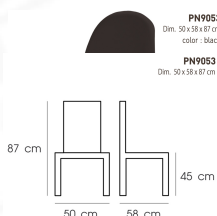

PN9053

Dim. 50 x 58 x 87 cm

color : red

PN9053
Dim. 50 x 58 x 87 cm
color : red

PN9053
Dim. 50 x 58 x 87 cm
color : white

PN9053
Dim. 50 x 58 x 87 cm
color : black

PN9053
Dim. 50 x 58 x 87 cm

PN9053
Dim. 50 x 58 x 87 cm
color : green

PN9053
Dim. 50 x 58 x 87 cm
color : orange

ชื่อสินค้า : PN9053

หมวดหมู่สินค้า : Colorful Chairs

แบรนด์สินค้า : PIONEER

รายละเอียด : แก้อิโมเดิร์น Material ABS ขนาด ก490xล580xส840มม. มี 6 แบบ

สีขาว,เขียว,แดง,ดำ,ชมพู,ส้ม แก้อิเฟชั่น โพรโอเนีย

PN9053

รายละเอียด : แก้อิโมเดิร์น Material ABS ขนาด ก490xล580xส840มม. มี 6 แบบ

สีขาว,เขียว,แดง,ดำ,ชมพู,ส้ม แก้อิเฟชั่น โพรโอเนีย

ราคา 1,900 บาท

เกษมศิริเฟอร์นิเจอร์ KssFurniture.com

เลขที่ 48/5-6 หมู่ที่ 2 ตำบล ปลายบาง อำเภอ บางกรวย จังหวัด นนทบุรี 11130