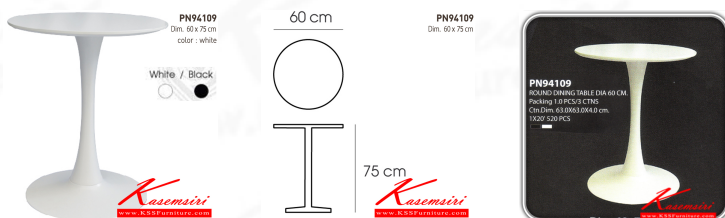

## รายการสินค้า 51089::PN94109

**PN94109**

Dim. 60 x 75 cm

color : white

White / Black

ชื่อสินค้า : PN94109

หมวดหมู่สินค้า : Multipurpose Tables

แบรนด์สินค้า : PIONEER

รายละเอียด : โต๊ะดินเนอร์ อเนกประสงค์ วงกลมขนาด ก600xส750มม. มี 2 แบบ สีขาวล้วน,สีดำล้วน

ขาเหล็กพ่นสี

หน้าท็อป ไม้mdfพ่นสี โต๊ะอเนกประสงค์ ไพรโอเนีย

### PN94109(ดำ)

รายละเอียด : โต๊ะดินเนอร์ อเนกประสงค์ วงกลมขนาด ก600xส750มม. มี 2 แบบ สีขาวล้วน,สีดำล้วน

ขาเหล็กพ่นสี

หน้าท็อป ไม้mdfพ่นสี โต๊ะอเนกประสงค์ ไพรโอเนีย

ราคา 3,800 บาท

## PN94109(ขาว)

รายละเอียด : โต๊ะดินเนอร์ อเนกประสงค์ วงกลมขนาด ก600xส750มม. มี 2 แบบ สีขาวล้วน,สีดำล้วน  
ขาเหล็กพ่นสี  
หน้าท็อป ไม้mdfพ่นสี โต๊ะอเนกประสงค์ ไพรโอเนีย

ราคา 3,800 บาท

บริษัท เกษมศิริเฟอร์นิเจอร์ จำกัด