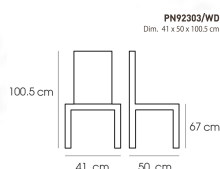

PN92303/WD

Dim. 41 x 50 x 100.5 cm

color : black

Kasemsiri
www.KSSFurniture.com

PN92303/WD
Dim. 41 x 50 x 100.5 cm
color : black

PN92303/WD
Dim. 41 x 50 x 100.5 cm
color : white

PN92303/WD
Dim. 41 x 50 x 100.5 cm

PN92303/WD
Size Chair
Packing 1/2 PC/CTN
Ctn Dim. 49.5x45.0x105.0 cm
1/2CTN 119 PCS

ชื่อสินค้า : PN92303WD

หมวดหมู่สินค้า : Bar Stools

แบรนด์สินค้า : PIONEER

รายละเอียด : เก้าอี้ไม้เฟรมชั้น ขาเหล็ก ขนาด ก420xล500xส1010มม. มี2แบบ ขาสีดำ,ขาสีขาว เก้าอี้บาร์
โพรโอเนี่ย

PN92303WD(ดำ)

รายละเอียด : เก้าอี้ไม้เฟรมชั้น ขาเหล็ก ขนาด ก420xล500xส1010มม. มี2แบบ ขาสีดำ,ขาสีขาว เก้าอี้บาร์
โพรโอเนี่ย

ราคา 5,400 บาท

PN92303WD(ขาว)

รายละเอียด : เก้าอี้ไม้เฟชั่น ขาเหล็ก ขนาด ก420xล500xส1010มม. มี2แบบ ขาสีดำ,ขาสีขาว เก้าอี้บาร์
ไพรโอเนีย