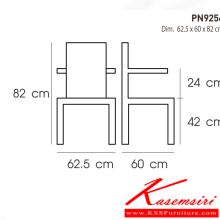

PN9254

Dim. 62.5 x 60 x 82 cm

color : black

Kasemsiri
www.KSSFurniture.com

PN9254
Dim. 62.5 x 60 x 82 cm
color : black

PN9254
Dim. 62.5 x 60 x 82 cm
color : white

PN9254
Dim. 62.5 x 60 x 82 cm
color : gray

ชื่อสินค้า : PN9254

หมวดหมู่สินค้า : Colorful Chairs

แบรนด์สินค้า : PIONEER

รายละเอียด : เก้าอี้แฟชั่น ตัวพลาสติกแข็ง ขาไม้ ขนาด ก620xล590xส770มม. มี 3 แบบ ขาว,ดำ,เทา
เก้าอี้แฟชั่น ไพรโอเนีย

PN9254 (white)

รายละเอียด : เก้าอี้แฟชั่น ตัวพลาสติกแข็ง ขาไม้ ขนาด ก620xล590xส770มม. เก้าอี้แฟชั่น ไพรโอเนีย

ราคา 1,900 บาท

PN9254 (gray)

รายละเอียด : เก้าอี้เฟชั่น ตัวพลาสติกแข็ง ขาไม้ ขนาด ก620xล590xส770มม. มี 3 แบบ ขาว,ดำ,เทา
เก้าอี้เฟชั่น ไพรโอเนีย

ราคา 1,900 บาท

PN9254 (black)

รายละเอียด : เก้าอี้เฟชั่น ตัวพลาสติกแข็ง ขาไม้ ขนาด ก620xล590xส770มม. มี 3 แบบ ขาว,ดำ,เทา
เก้าอี้เฟชั่น ไพรโอเนีย