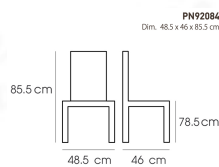

PN92084
Dim. 48.5 x 46 x 85.5 cm