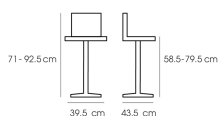

PN9287
Color : BLACK
Size: Dim. 41x36.5x84-85 cm.

PN9287
Dim. 39.5 x 43.5 x 71-92.5 cm